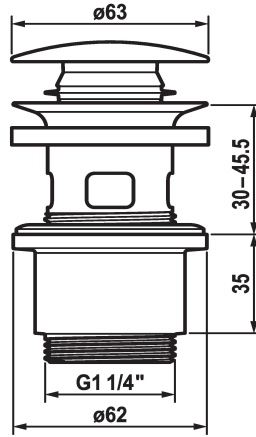

KWC

Valvola di scarico Push Open

Modell-Linie: SPAREPARTS | Z.538.321.177
 Rubinetterie per bagni | Accessori per rubinetteria

KWC-No.

538321
 chromeline

538523
 matt black

538524
 brushed steel

Codice colore

chromeline

matt black

brushed steel

* Valvola di scarico KWC Push Open
 * Funzione 2 in 1
 - apertura e chiusura tramite pressione
 - può essere arrestata in posizione aperta

* Per lavabo con o senza troppo-pieno
 * Ordinare separatamente (opzionale o se necessario):
 - Anello di spallamento (solo per lavandini senza sfioratore)
 - 15 mm Z.538.759.106 o 25 mm Z.538.761.106

Dati tecnici

Codice colore

Tipo di rubinetto

brushed steel

Ablaufventil

Accessori opzionali

Spacer ring 15 mm

538759
 Z.538.759.000