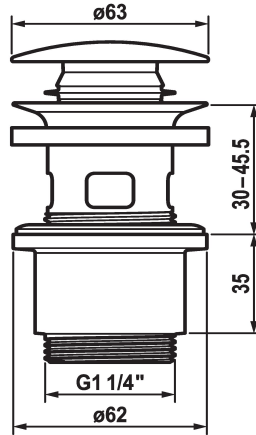

KWC

Valvola di scarico Push Open

Modell-Linie: ACCESSOIRES | Z.538.321.177
Rubinetterie per bagni | Accessori per rubinetteria

KWC-No.

538321
chromeline

538523
matt black

538524
brushed steel

Codice colore

chromeline

matt black

brushed steel

* Valvola di scarico KWC Push Open
* Funzione 2 in 1
- apertura e chiusura tramite pressione
- può essere arrestata in posizione aperta

* Per lavabo con o senza troppo-pieno
* Ordinare separatamente (opzionale o se necessario):
- Anello di spallamento (solo per lavandini senza sfioratore)
- 15 mm Z.538.759.106 o 25 mm Z.538.761.106

Dati tecnici

Codice colore

Tipo di rubinetto

brushed steel

Ablaufventil

Accessori opzionali

Spacer ring 15 mm

538759
Z.538.759.000