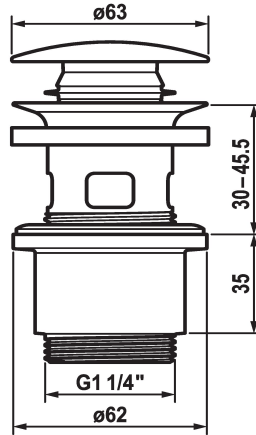

KWC

Garniture de vidage Push Open

Modell-Linie: ACCESSOIRES | Z.538.321.177
 Robinetteries | Accessoires robinetteries

KWC-No.

538321
 chromeline

538523
 matt black

538524
 brushed steel

Code couleur

chromeline

matt black

brushed steel

* Garniture de vidage KWC Push Open
 * Fonction 2 en 1
 - s'ouvre et se ferme sur simple pression
 - peut être bloquée en position ouverte
 * pour lavabos avec ou sans trop-plein

* À commander séparément (optionnel ou si nécessaire):
 - Bague d'écartement (uniquement pour les lavabos sans trop-plein)
 - 15 mm Z.538.759.106 ou 25 mm Z.538.761.106

Données techniques

Code couleur

Type de robinet