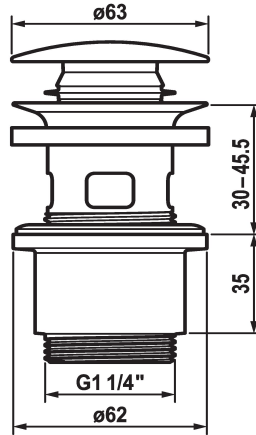

KWC Ablaufventil Push Open

Modell-Linie: SPAREPARTS | Z.538.321.177
Armaturen | Zubehör Armaturen

KWC-Nr.

538321
chromeline

538523
matt black

538524
brushed steel

Farbcode

chromeline

matt black

brushed steel

* KWC Ablaufventil Push Open
* 2 in 1 Funktion
- zum öffnen und schliessen drücken
- in offener Position arretierbar

* für Waschtische mit oder ohne Überlauf geeignet
* Separat bestellen (optional oder falls erforderlich):
- Distanzring (nur für dünnwandige Becken ohne Überlauf)
- 15mm Z.538.759.106 oder 25 mm Z.538.761.106

Technische Daten

Farbcode

Armaturtyp

brushed steel

Ablaufventil

Optionales Zubehör

Ablaufventil Distanzring

538759
Z.538.759.000