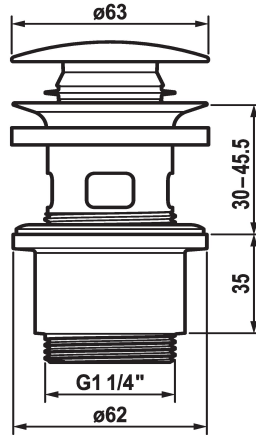

KWC Ablaufventil Push Open

Modell-Linie: ACCESSOIRES | Z.538.321.177
Armaturen | Zubehör Armaturen

KWC-Nr.

538321
chromeline

538523
matt black

538524
brushed steel

Farbcode

chromeline

matt black

brushed steel

* KWC Ablaufventil Push Open
* 2 in 1 Funktion
- zum öffnen und schliessen drücken
- in offener Position arretierbar

* für Waschtische mit oder ohne Überlauf geeignet
* Separat bestellen (optional oder falls erforderlich):
- Distanzring (nur für dünnwandige Becken ohne Überlauf)
- 15mm Z.538.759.106 oder 25 mm Z.538.761.106

Technische Daten

Farbcode

Armaturtyp

brushed steel

Ablaufventil

Optionales Zubehör

Ablaufventil Distanzring

538759
Z.538.759.000