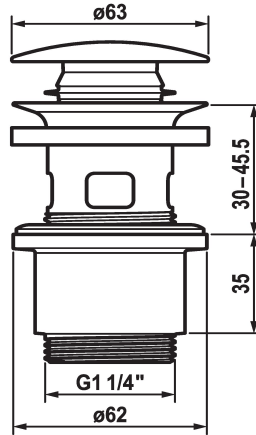

KWC

Afvoerlep Push Open

Modell-Linie: ACCESSOIRES | Z.538.321.176

Kranen | Accessoires voor kranen

KWC-No.

538321
chromeline

538523
matt black

538524
brushed steel

Kleurcode

chromeline

matt black

brushed steel

* KWC afvoerkraan Push Open
* 2-in-1-functie
- druk om te openen en te sluiten
- kan worden vergrendeld in open positie

* geschikt voor wastafels met of zonder overloop
* Apart bestellen (optie of indien nodig):
- Afstandsring (alleen voor bak zonder overloop)
- 15 mm Z.538.759.106 of 25 mm Z.538.761.106