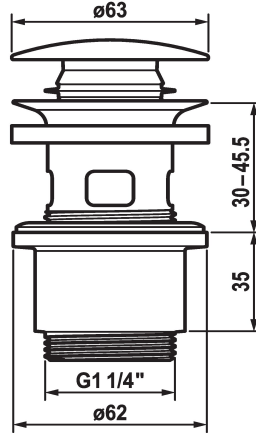

KWC

Garniture de vidage Push Open

Modell-Linie: ACCESSOIRES | Z.538.321.176
Robinetteries | Accessoires robinetteries

KWC-No.

538321
chromeline

538523
matt black

538524
brushed steel

Code couleur

chromeline

matt black

brushed steel

* Garniture de vidage KWC Push Open
* Fonction 2 en 1
- s'ouvre et se ferme sur simple pression
- peut être bloquée en position ouverte
* pour lavabos avec ou sans trop-plein

* À commander séparément (optionnel ou si nécessaire):
- Bague d'écartement (uniquement pour les lavabos sans trop-plein)
- 15 mm Z.538.759.106 ou 25 mm Z.538.761.106

Données techniques

Code couleur

Type de robinet