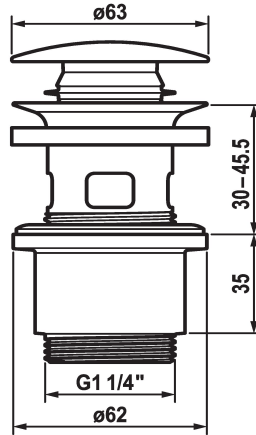

KWC Ablaufventil Push Open

Modell-Linie: ACCESSOIRES | Z.538.321.176
Armaturen | Zubehör Armaturen

KWC-Nr.

538321
chromeline

538523
matt black

538524
brushed steel

Farbcode

chromeline

matt black

brushed steel

* KWC Ablaufventil Push Open
* 2 in 1 Funktion
- zum öffnen und schliessen drücken
- in offener Position arretrierbar

* für Waschtische mit oder ohne Überlauf geeignet
* Separat bestellen (optional oder falls erforderlich):
- Distanzring (nur für dünnwandige Becken ohne Überlauf)
- 15mm Z.538.759.106 oder 25 mm Z.538.761.106

Technische Daten

Farbcode

Armaturtyp

matt black

Ablaufventil

Optionales Zubehör

Ablaufventil Distanzring

538759
Z.538.759.000