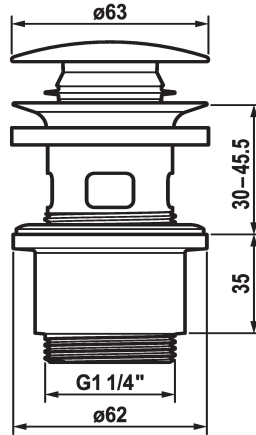

KWC

Ablaufventil Push Open

Modell-Linie: ACCESSOIRES | Z.538.321.176
Armaturen | Zubehör Armaturen

KWC-Nr.

538321
chromeline

538523
matt black

538524
brushed steel

Farbcode

chromeline

matt black

brushed steel

* KWC Ablaufventil Push Open
* 2 in 1 Funktion
- zum öffnen und schliessen drücken
- in offener Position arretierbar

* für Waschtische mit oder ohne Überlauf geeignet
* Separat bestellen (optional oder falls erforderlich):
- Distanzring (nur für dünnwandige Becken ohne Überlauf)
- 15mm Z.538.759.106 oder 25 mm Z.538.761.106

Technische Daten

Farbcode

Armaturtyp

teamNumber

sanitasTroeschNumber

matt black

Ablaufventil

853023.629