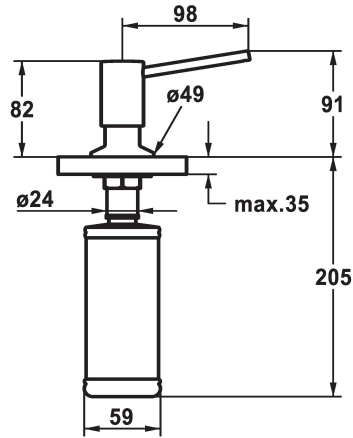

## KWC BASIC Zeepverdeler

Modell-Linie: ACCESSOIRES | Z.538.409.177  
Accessoires | Zeepverdelers

### KWC-No.

**538409**  
chromeline

**538410**  
matt black

**538411**  
brushed steel

### Kleurcode

chromeline

matt black

brushed steel

\* Zeepdispenser KWC BASIC  
\* Bij te vullen zonder demonteren van de zeephouder  
\* Tafelboring  $\varnothing 26$  mm

\* Levering:  
- Pomp  
- Zeephouder met 320 ml inhoud Z.639.549

### Technical Data

Kleurcode

Faucet\_typ

Hoogteafmeting

Projection\_A

brushed steel

Seifenspender

91