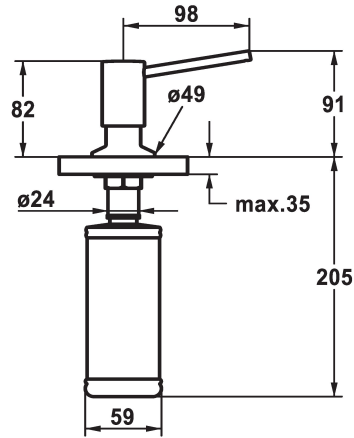

KWC BASIC

Distributore di sapone

Modell-Linie: ACCESSOIRES | Z.538.409.177

Accessori | Distributori di sapone liquido

KWC-No.

538409
chromeline

538410
matt black

538411
brushed steel

Codice colore

chromeline

matt black

brushed steel

* Distributore di sapone KWC BASIC

* Ricarica dall'alto

* Foratura $\varnothing 26$ mm

* Incluso nella fornitura:

- Pompa

- Erogatore di sapone con capacità di 320 ml Z.639.549

Dati tecnici

Codice colore

Tipo di rubinetto

Dimensioni in altezza

Proiezione A

brushed steel