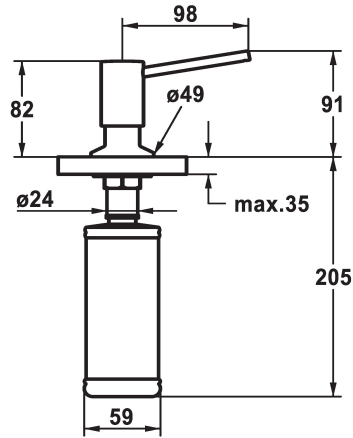

### KWC-No.

**538409**  
chromeline

**538410**  
matt black

**538411**  
brushed steel

### Codice colore

chromeline

matt black

brushed steel

\* Distributore di sapone KWC BASIC

\* Ricarica dall'alto

\* Foratura  $\varnothing 26$  mm

\* Incluso nella fornitura:

- Pompa

- Erogatore di sapone con capacità di 320 ml Z.639.549

### Dati tecnici

Codice colore

brushed steel

Tipo di rubinetto

Seifenspender

Dimensioni in altezza

91

Proiezione A