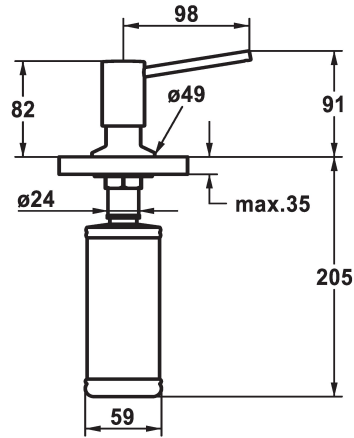

KWC BASIC

Distributeur de savon

Modell-Linie: ACCESSOIRES | Z.538.409.177
Accessoires | Distributeurs de savon

KWC-No.

538409
chromeline

538410
matt black

538411
brushed steel

Code couleur

chromeline

matt black

brushed steel

* Distributeur de savon KWC BASIC
* Recharge facile, sans démontage du distributeur
Perçage utile $\varnothing 26$ mm

* Livraison:
- Pompe
- Réservoir de savon 320 ml Z.639.549

Données techniques

Code couleur

Type de robinet

Dimension de la hauteur

Projection A

brushed steel

Seifenspender

91