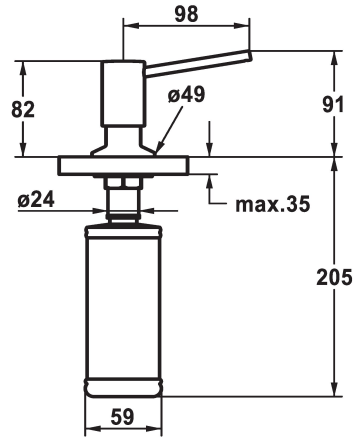

KWC BASIC

Distributeur de savon

Modell-Linie: ACCESSOIRES | Z.538.409.177

Accessoires | Distributeurs de savon

KWC-No.

538409
chromeline

538410
matt black

538411
brushed steel

Code couleur

chromeline

matt black

brushed steel

* Distributeur de savon KWC BASIC
* Recharge facile, sans démontage du distributeur
Perçage utile ø26 mm

* Livraison:
- Pompe
- Réservoir de savon 320 ml Z.639.549

Données techniques

Code couleur

Type de robinet

Dimension de la hauteur

Projection A

teamNumber

brushed steel

Seifenspender