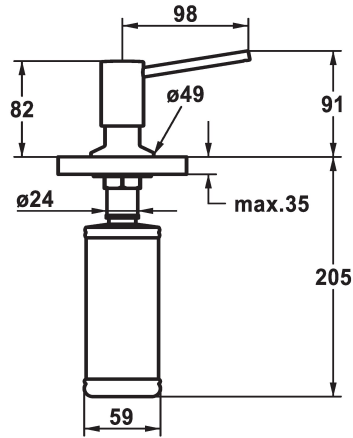

KWC BASIC

Distributeur de savon

Modell-Linie: ACCESSOIRES | Z.538.409.177
Accessoires | Distributeurs de savon

KWC-No.

538409
chromeline

538410
matt black

538411
brushed steel

Code couleur

chromeline

matt black

brushed steel

* Distributeur de savon KWC BASIC
* Recharge facile, sans démontage du distributeur
Perçage utile $\varnothing 26$ mm

* Livraison:
- Pompe
- Réservoir de savon 320 ml Z.639.549

Données techniques

Code couleur

Type de robinet

Dimension de la hauteur

Projection A

brushed steel

Seifenspender

91