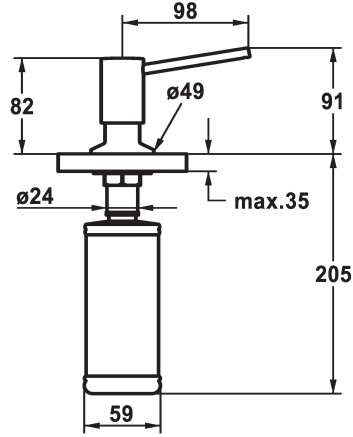

KWC BASIC Soap dispenser

Modell-Linie: ACCESSOIRES | Z.538.409.177
Accesorios | Dispensador de jabón

KWC-No.

538409
chromeline

538410
matt black

538411
brushed steel

Código de color

chromeline

matt black

brushed steel

* Dispensador de jabón KWC BASIC
* Rellenado sin extracción del contenedor de jabón
* Medida orificios $\varnothing 26$ mm

* Volumen de entrega:
- Bomba
- Contenedor jabón 320 ml capacidad Z.639.549

Datos técnicos

Código de color

Tipo de grifo

Dimensión de la altura

Proyección A

brushed steel

Seifenspender

91