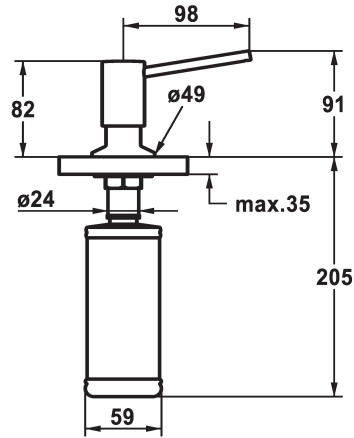

KWC BASIC Seifenspender

Modell-Linie: ACCESSOIRES | Z.538.409.177
Accessories | Seifenspender

KWC-Nr.

538409
chromeline

538410
matt black

538411
brushed steel

Farbcode

chromeline

matt black

brushed steel

* Seifenspender KWC BASIC
* Nachfüllbar ohne Ausbau des Seifenbehälters
* Tischbohrung $\varnothing 26$ mm

* Lieferumfang:
- Pumpe
- Seifenbehälter mit 320 ml Fassungsvermögen Z.639.549

Technische Daten

Farbcode

Armaturtyp

Mass Höhe

Ausladung A

brushed steel

Seifenspender

91