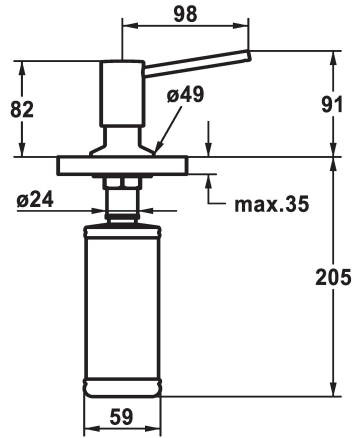

KWC BASIC Seifenspender

Modell-Linie: ACCESSOIRES | Z.538.409.177
Accessories | Seifenspender

KWC-Nr.

538409
chromeline

538410
matt black

538411
brushed steel

Farbcode

chromeline

matt black

brushed steel

* Seifenspender KWC BASIC
* Nachfüllbar ohne Ausbau des Seifenbehälters
* Tischbohrung $\varnothing 26$ mm

* Lieferumfang:
- Pumpe
- Seifenbehälter mit 320 ml Fassungsvermögen Z.639.549

Technische Daten

Farbcode

Armatortyp

Mass Höhe

Ausladung A

teamNumber

brushed steel

Seifenspender