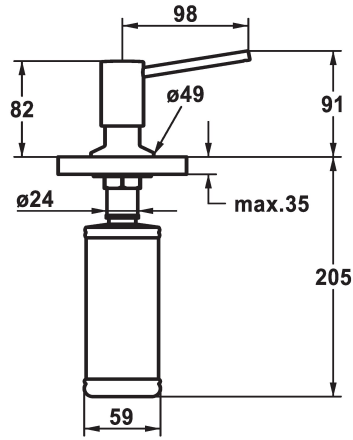

KWC BASIC Zeepdispenser

Modell-Linie: ACCESSOIRES | Z.538.409.176
Accessoires | Zeepverdelers

KWC-No.

538409
chromeline

538410
matt black

538411
brushed steel

Kleurcode

chromeline

matt black

brushed steel

* Zeepdispenser KWC BASIC
* Bij te vullen zonder demonteren van de zeephouder
* Tafelboring \varnothing 26 mm

* Levering:
- Pomp
- Zeephouder met 320 ml inhoud Z.639.549

Technical Data

Kleurcode

Faucet_typ

Hoogteafmeting

Projection_A

matt black

Seifenspender

91

A100