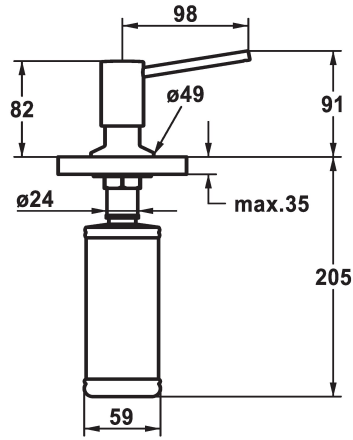

KWC BASIC Zeepdispenser

Modell-Linie: ACCESSOIRES | Z.538.409.176
Accessoires | Zeepverdelers

KWC-No.

538409
chromeline

538410
matt black

538411
brushed steel

Kleurcode

chromeline

matt black

brushed steel

* Zeepdispenser KWC BASIC
* Bij te vullen zonder demonteren van de zeephouder
* Tafelboring \varnothing 26 mm

* Levering:
- Pomp
- Zeephouder met 320 ml inhoud Z.639.549

Technical Data

Kleurcode

Kraan type

Hoogteafmeting

Projectie A

matt black

Seifenspender

91

A100