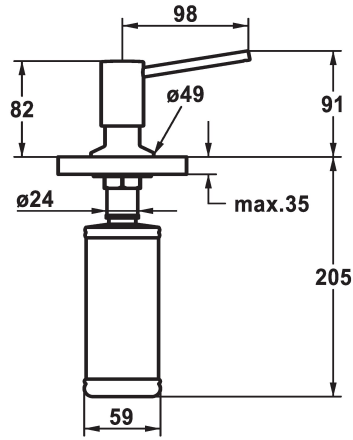

## KWC BASIC Zeepdispenser

Modell-Linie: ACCESSOIRES | Z.538.409.176  
Accessoires | Zeepverdelers

### KWC-No.

**538409**  
chromeline

**538410**  
matt black

**538411**  
brushed steel

### Kleurcode

chromeline

matt black

brushed steel

\* Zeepdispenser KWC BASIC  
\* Bij te vullen zonder demonteren van de zeephouder  
\* Tafelboring  $\varnothing$ 26 mm

\* Levering:  
- Pomp  
- Zeephouder met 320 ml inhoud Z.639.549

### Technical Data

Kleurcode

Kraan type

Hoogteafmeting

Projectie A

matt black

Seifenspender

91