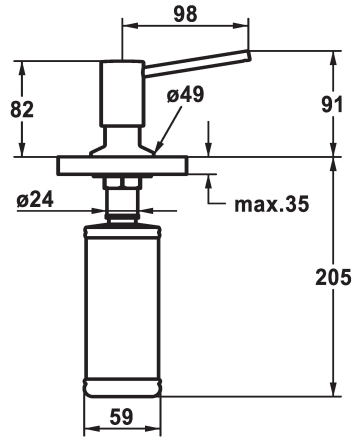

KWC BASIC

Distributore di sapone

Modell-Linie: ACCESSOIRES | Z.538.409.176

Accessori | Distributori di sapone liquido

KWC-No.

538409
chromeline

538410
matt black

538411
brushed steel

Codice colore

chromeline

matt black

brushed steel

* Distributore di sapone KWC BASIC

* Ricarica dall'alto

* Foratura $\varnothing 26$ mm

* Incluso nella fornitura:

- Pompa

- Erogatore di sapone con capacità di 320 ml Z.639.549

Dati tecnici

Codice colore

Tipo di rubinetto

Dimensioni in altezza

Proiezione A

teamNumber