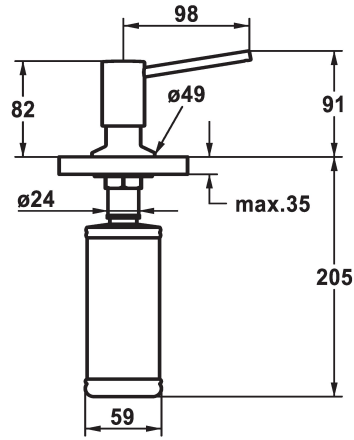

KWC BASIC

Distributeur de savon

Modell-Linie: ACCESSOIRES | Z.538.409.176
Accessoires | Distributeurs de savon

KWC-No.

538409
chromeline

538410
matt black

538411
brushed steel

Code couleur

chromeline

matt black

brushed steel

* Distributeur de savon KWC BASIC
* Recharge facile, sans démontage du distributeur
Perçage utile ø26 mm

* Livraison:
- Pompe
- Réservoir de savon 320 ml Z.639.549

Données techniques

Code couleur

Type de robinet

Dimension de la hauteur

Projection A

teamNumber

matt black

Seifenspender

91