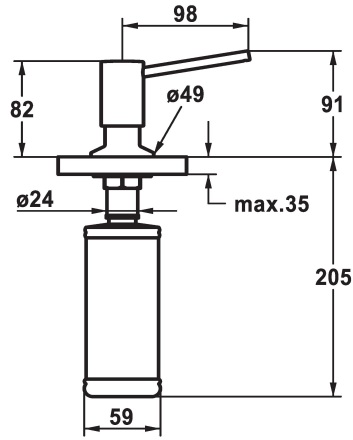

KWC BASIC

Distributeur de savon

Modell-Linie: ACCESSOIRES | Z.538.409.176
Accessoires | Distributeurs de savon

KWC-No.

538409
chromeline

538410
matt black

538411
brushed steel

Code couleur

chromeline

matt black

brushed steel

* Distributeur de savon KWC BASIC
* Recharge facile, sans démontage du distributeur
Perçage utile ø26 mm

* Livraison:
- Pompe
- Réservoir de savon 320 ml Z.639.549

Données techniques

Code couleur

Type de robinet

Dimension de la hauteur

Projection A

matt black

Seifenspender

91

A100