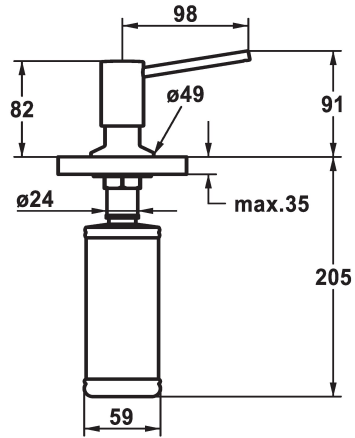

KWC BASIC

Dispensador de jabón

Modell-Linie: ACCESSOIRES | Z.538.409.176

Accesorios | Dispensador de jabón

KWC-No.

538409
chromeline

538410
matt black

538411
brushed steel

Código de color

chromeline

matt black

brushed steel

* Dispensador de jabón KWC BASIC
* Rellenado sin extracción del contenedor de jabón
* Medida orificios $\varnothing 26$ mm

* Volumen de entrega:
- Bomba
- Contenedor jabón 320 ml capacidad Z.639.549

Datos técnicos

Código de color

Tipo de grifo

Dimensión de la altura

Proyección A

matt black

Seifenspender

91