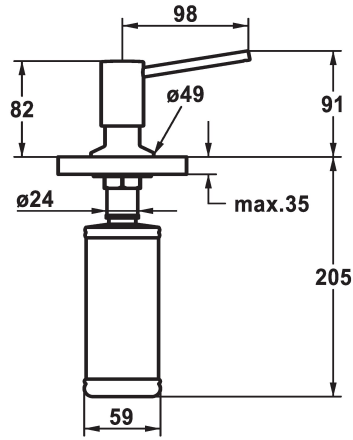

KWC BASIC Seifenspender

Modell-Linie: ACCESSOIRES | Z.538.409.176
Accessories | Seifenspender

KWC-Nr.

538409
chromeline

538410
matt black

538411
brushed steel

Farbcode

chromeline

matt black

brushed steel

* Seifenspender KWC BASIC
* Nachfüllbar ohne Ausbau des Seifenbehälters
* Tischbohrung ø26 mm

* Lieferumfang:
- Pumpe
- Seifenbehälter mit 320 ml Fassungsvermögen Z.639.549

Technische Daten

Farbcode

matt black

Armatortyp

Seifenspender

Mass Höhe

91

Ausladung A

A 100