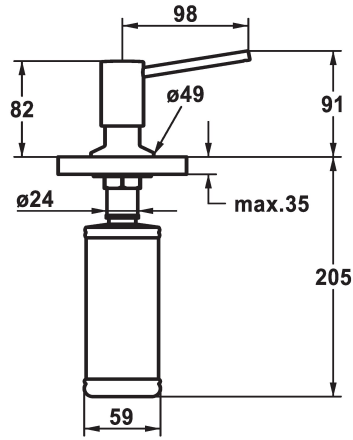

KWC BASIC Zeepverdeler

Modell-Linie: ACCESSOIRES | Z.538.409.000
Accessoires | Zeepverdelers

KWC-No.

538409
chromeline

538410
matt black

538411
brushed steel

Kleurcode

chromeline

matt black

brushed steel

* Zeepdispenser KWC BASIC
* Bij te vullen zonder demonteren van de zeephouder
* Tafelboring \varnothing 26 mm

* Levering:
- Pomp
- Zeephouder met 320 ml inhoud Z.639.549

Technical Data

Kleurcode

Faucet_typ

Hoogteafmeting

Projection_A

chromeline

Seifenspender

91

A100