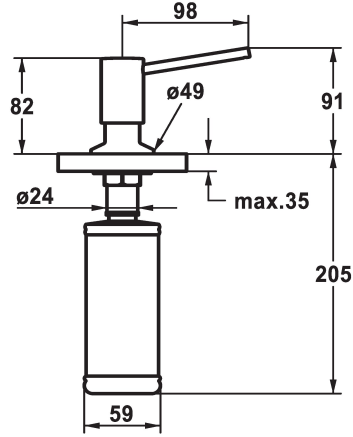

## KWC Zeepverdeler

Modell-Linie: ACCESSOIRES | Z.538.409.000  
Accessoires | Zeepverdelers

### KWC-No.

**538409**  
chromeline

**538410**  
matt black

**538411**  
brushed steel

### Kleurcode

chromeline

matt black

brushed steel

\* Zeepdispenser KWC BASIC  
\* Bij te vullen zonder demonteren van de zeephouder  
\* Tafelboring ø26 mm

\* Levering:  
- Pomp  
- Zeephouder met 320 ml inhoud Z.639.549

### Technical Data

Kleurcode

Kraan type

Hoogteafmeting

Projectie A

chromeline

Seifenspender

91