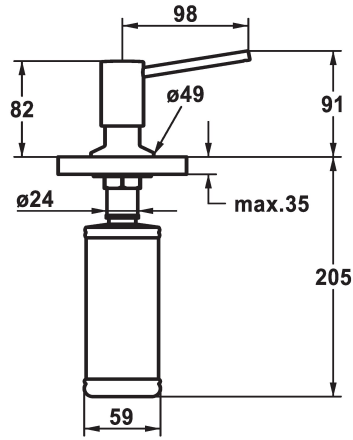

KWC BASIC Zeepverdeler

Modell-Linie: ACCESSOIRES | Z.538.409.000
Accessoires | Zeepverdelers

KWC-No.

538409
chromeline

538410
matt black

538411
brushed steel

Kleurcode

chromeline

matt black

brushed steel

* Zeepdispenser KWC BASIC
* Bij te vullen zonder demonteren van de zeephouder
* Tafelboring \varnothing 26 mm

* Levering:
- Pomp
- Zeephouder met 320 ml inhoud Z.639.549

Technical Data

Kleurcode

Kraan type

Hoogteafmeting

Projectie A

chromeline

Seifenspender

91

A100