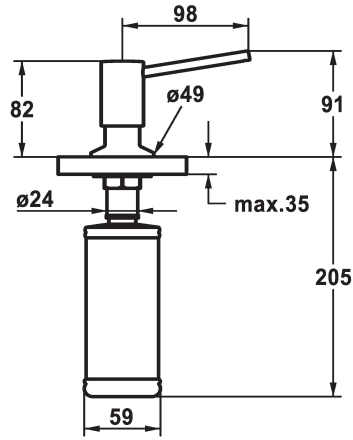

### KWC-No.

**538409**  
chromeline

**538410**  
matt black

**538411**  
brushed steel

### Codice colore

chromeline

matt black

brushed steel

\* Distributore di sapone KWC BASIC

\* Ricarica dall'alto

\* Foratura  $\varnothing$ 26 mm

\* Incluso nella fornitura:

- Pompa

- Erogatore di sapone con capacità di 320 ml Z.639.549

### Dati tecnici

Codice colore

Tipo di rubinetto

Dimensioni in altezza

Proiezione A

teamNumber

chromeline

Seifenspender