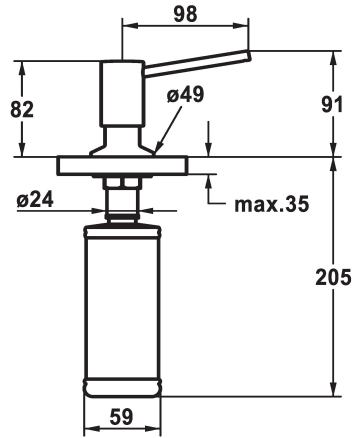

KWC BASIC

Distributeur de savon

Modell-Linie: ACCESSOIRES | Z.538.409.000

Accessoires | Distributeurs de savon

KWC-No.

538409
chromeline

538410
matt black

538411
brushed steel

Code couleur

chromeline

matt black

brushed steel

* Distributeur de savon KWC BASIC
* Recharge facile, sans démontage du distributeur
Perçage utile $\varnothing 26$ mm

* Livraison:
- Pompe
- Réservoir de savon 320 ml Z.639.549

Données techniques

Code couleur

Type de robinet

Dimension de la hauteur

Projection A

chromeline

Seifenspender

91