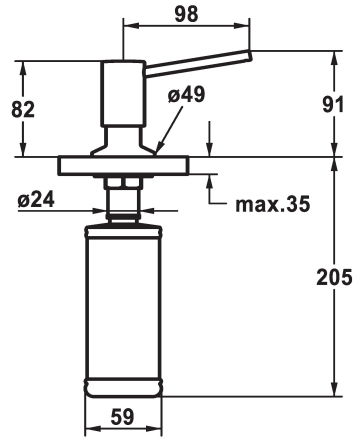

## KWC BASIC

Distributeur de savon

Modell-Linie: ACCESSOIRES | Z.538.409.000

Accessoires | Distributeurs de savon

### KWC-No.

**538409**  
chromeline

**538410**  
matt black

**538411**  
brushed steel

### Code couleur

chromeline

matt black

brushed steel

\* Distributeur de savon KWC BASIC  
\* Recharge facile, sans démontage du distributeur  
Perçage utile  $\varnothing 26$  mm

\* Livraison:  
- Pompe  
- Réservoir de savon 320 ml Z.639.549

### Données techniques

Code couleur

Type de robinet

Dimension de la hauteur

Projection A

teamNumber

chromeline

Seifenspender