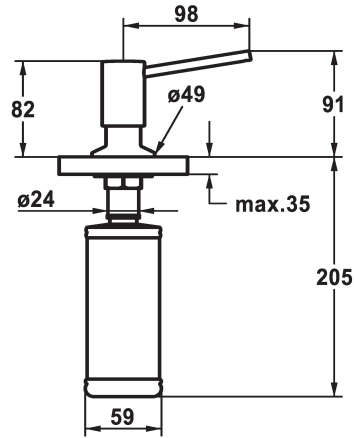

KWC BASIC

Distributeur de savon

Modell-Linie: ACCESSOIRES | Z.538.409.000
Accessoires | Distributeurs de savon

KWC-No.

538409
chromeline

538410
matt black

538411
brushed steel

Code couleur

chromeline

matt black

brushed steel

* Distributeur de savon KWC BASIC
* Recharge facile, sans démontage du distributeur
Perçage utile ø26 mm

* Livraison:
- Pompe
- Réservoir de savon 320 ml Z.639.549

Données techniques

Code couleur

Type de robinet

Dimension de la hauteur

Projection A

chromeline

Seifenspender

91

A100