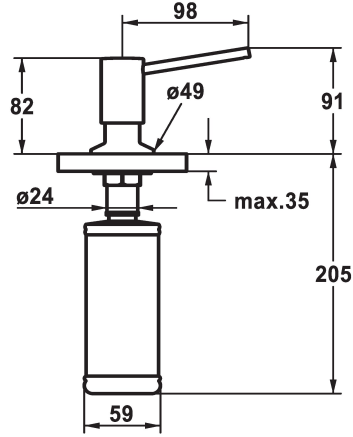

KWC BASIC Soap dispenser

Modell-Linie: ACCESSOIRES | Z.538.409.000
Accesorios | Dispensador de jabón

KWC-No.

538409
chromeline

538410
matt black

538411
brushed steel

Código de color

chromeline

matt black

brushed steel

* Dispensador de jabón KWC BASIC
* Rellenado sin extracción del contenedor de jabón
* Medida orificios ø26 mm

* Volumen de entrega:
- Bomba
- Contenedor jabón 320 ml capacidad Z.639.549

Datos técnicos

Código de color

Tipo de grifo

Dimensión de la altura

Proyección A

chromeline

Seifenspender

91