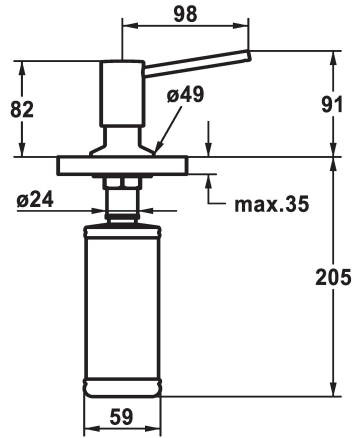

KWC BASIC Seifenspender

Modell-Linie: ACCESSOIRES | Z.538.409.000
Accessories | Seifenspender

KWC-Nr.

538409
chromeline

538410
matt black

538411
brushed steel

Farbcode

chromeline

matt black

brushed steel

* Seifenspender KWC BASIC
* Nachfüllbar ohne Ausbau des Seifenbehälters
* Tischbohrung ø26 mm

* Lieferumfang:
- Pumpe
- Seifenbehälter mit 320 ml Fassungsvermögen Z.639.549

Technische Daten

Farbcode

Armatortyp

Mass Höhe

Ausladung A

chromeline

Seifenspender

91

A 100