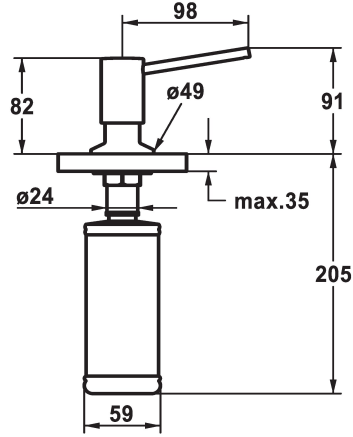

KWC BASIC Seifenspender

Modell-Linie: ACCESSOIRES | Z.538.409.000
Accessories | Seifenspender

KWC-Nr.

538409
chromeline

538410
matt black

538411
brushed steel

Farbcode

chromeline

matt black

brushed steel

* Seifenspender KWC BASIC
* Nachfüllbar ohne Ausbau des Seifenbehälters
* Tischbohrung ø26 mm

* Lieferumfang:
- Pumpe
- Seifenbehälter mit 320 ml Fassungsvermögen Z.639.549

Technische Daten

Farbcode

Armatortyp

Mass Höhe

Ausladung A

teamNumber

chromeline

Seifenspender

91