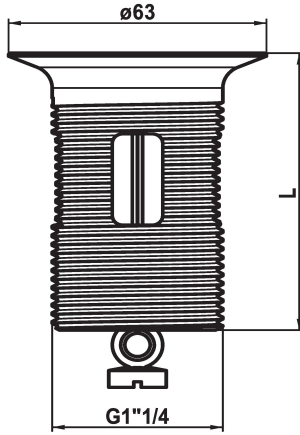

### Beker met stop

Modell-Linie: SPAREPARTS | Z.538.348.000

Kranen | Accessoires voor kranen

#### KWC-No.

**538893**  
chromeline, L 60

**538347**  
chromeline, L 80

**538348**  
chromeline, L 100

\* Beker met stop  
\* Passend bij:

#### Afmeting lengte

L60

L80

L100

\* KWC afvoerkraan Z.538.581.000 en K.14.90.00.000

#### Technical Data

Kleurcode

chromeline

Kraan type

Ersatzteil

Afmeting lengte

L100