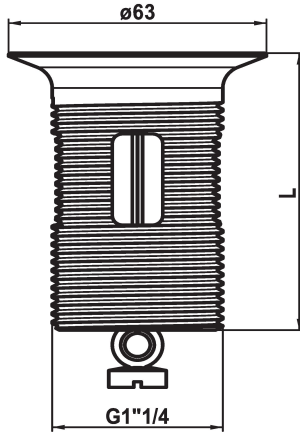

KWC

Bicchieri con tappo

Modell-Linie: SPAREPARTS | Z.538.348.000

Rubinetterie per bagni | Accessori per rubinetteria

KWC-No.

538893
chromeline, L 60

538347
chromeline, L 80

538348
chromeline, L 100

Dimensione lunghezza

L60

L80

L100

* Bicchieri con tappo

* Adatto a:

* Valvola di scarico KWC Z.538.581.000 e K.14.90.00.000

Dati tecnici

Codice colore

chromeline

Tipo di rubinetto

Ersatzteil

Dimensione lunghezza

L100