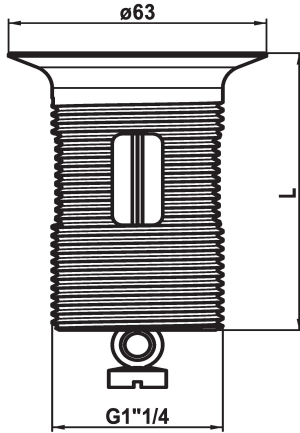

## KWC

Bicchieri con tappo

Modell-Linie: SPAREPARTS | Z.538.348.000

Rubinerterie per bagni | Accessori per rubinetteria

### KWC-No.

**538893**  
chromeline, L 60

**538347**  
chromeline, L 80

**538348**  
chromeline, L 100

### Dimensione lunghezza

L60

L80

L100

\* Bicchieri con tappo

\* Adatto a:

\* Valvola di scarico KWC Z.538.581.000 e K.14.90.00.000

### Dati tecnici

Codice colore

chromeline

Tipo di rubinetto

Ersatzteil

Dimensione lunghezza

L100

teamNumber