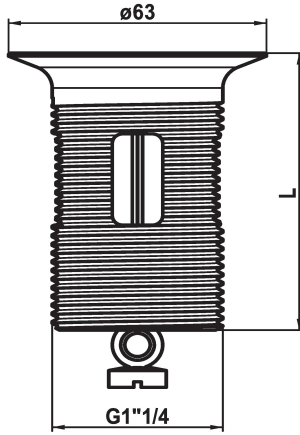

KWC

Bonde vidage avec bouchon

Modell-Linie: SPAREPARTS | Z.538.348.000
Robinetteries | Accessoires robinetteries

KWC-No.

538893
chromeline, L 60

538347
chromeline, L 80

538348
chromeline, L 100

Cote Longueur

L60

L80

L100

* Bonde vidage avec bouchon

* A combiner avec:

* Garniture de vidage KWC Z.538.581.000 et K.14.90.00.000

Données techniques

Code couleur

chromeline

Type de robinet

Ersatzteil

Cote Longueur

L100