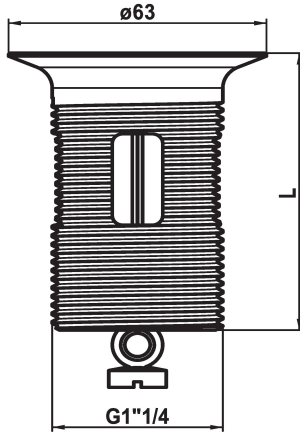

### Bonde vidage avec bouchon

Modell-Linie: SPAREPARTS | Z.538.348.000  
Robinetteries | Accessoires robinetteries

#### KWC-No.

**538893**  
chromeline, L 60

**538347**  
chromeline, L 80

**538348**  
chromeline, L 100

#### Cote Longueur

L60

L80

L100

\* Bonde vidage avec bouchon  
\* A combiner avec:

\* Garniture de vidage KWC Z.538.581.000 et K.14.90.00.000