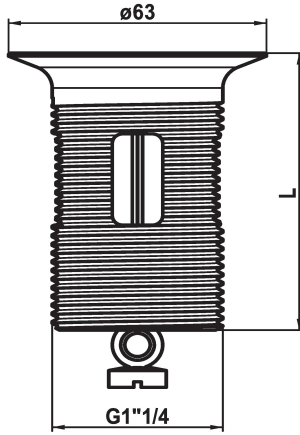

### Bonde vidage avec bouchon

Modell-Linie: SPAREPARTS | Z.538.348.000  
Robinetteries | Accessoires robinetteries

#### KWC-No.

**538893**  
chromeline, L 60

**538347**  
chromeline, L 80

**538348**  
chromeline, L 100

#### Cote Longueur

L60

L80

L100

\* Bonde vidage avec bouchon  
\* A combiner avec:

\* Garniture de vidage KWC Z.538.581.000 et K.14.90.00.000

#### Données techniques

Code couleur

chromeline

Type de robinet

Ersatzteil

Cote Longueur

L100