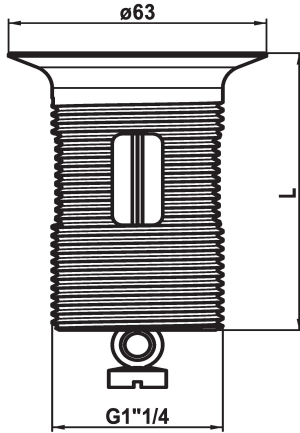

### Kelch mit Stopfen

Modell-Linie: SPAREPARTS | Z.538.348.000

Armaturen | Zubehör Armaturen

#### KWC-Nr.

**538893**  
chromeline, L 60

**538347**  
chromeline, L 80

**538348**  
chromeline, L 100

#### Mass Länge

L 60

L 80

L 100

\* Kelch mit Stopfen

\* Passend zu:

- KWC Ablaufventil Z.538.581.000 und K.14.90.00.000

#### Technische Daten

Farbcode

chromeline

Armaturtyp

Ersatzteil

Mass Länge

L 100

teamNumber