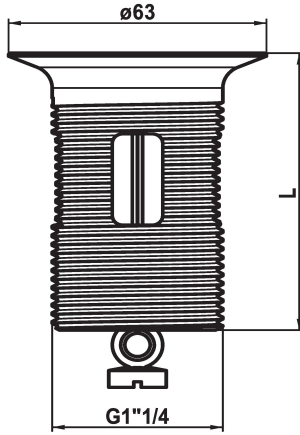

KWC

Kelch mit Stopfen

Modell-Linie: SPAREPARTS | Z.538.348.000

Armaturen | Zubehör Armaturen

KWC-Nr.

538893
chromeline, L 60

538347
chromeline, L 80

538348
chromeline, L 100

Mass Länge

L 60

L 80

L 100

* Kelch mit Stopfen

* Passend zu:

- KWC Ablaufventil Z.538.581.000 und K.14.90.00.000

Technische Daten

Farbcode

chromeline

Armaturtyp

Ersatzteil

Mass Länge

L 100