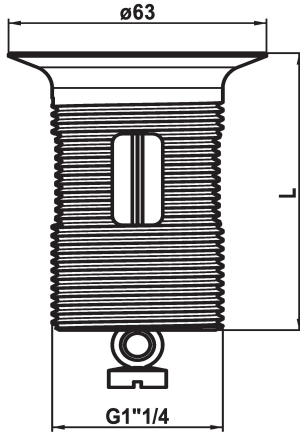

KWC

Beker met stop

Modell-Linie: SPAREPARTS | Z.538.347.000

Kranen | Accessoires voor kranen

KWC-No.

538893
chromeline, L 60

538347
chromeline, L 80

538348
chromeline, L 100

* Beker met stop
* Passend bij:

Afmeting lengte

L60

L80

L100

* KWC afvoer kraan Z.538.581.000 en K.14.90.00.000

Technical Data

Kleurcode

chromeline

Kraan type

Ersatzteil

Afmeting lengte

L80