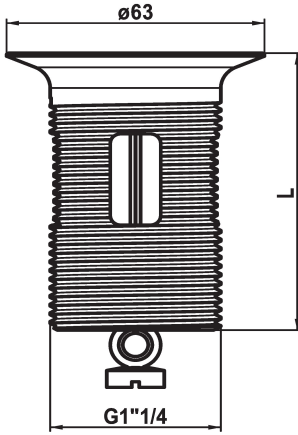

KWC

Bicchieri con tappo

Modell-Linie: SPAREPARTS | Z.538.347.000
Rubinetterie per bagni | Accessori per rubinetteria

KWC-No.

538893
chromeline, L 60

538347
chromeline, L 80

538348
chromeline, L 100

* Bicchieri con tappo
* Adatto a:

Dati tecnici

Codice colore

Tipo di rubinetto

Dimensione lunghezza

Dimensione lunghezza

L60

L80

L100

* Valvola di scarico KWC Z.538.581.000 e K.14.90.00.000

chromeline

Ersatzteil

L80