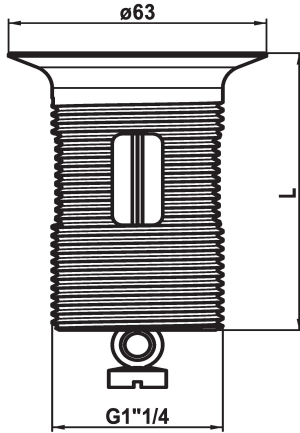

## KWC

Bicchieri con tappo

Modell-Linie: SPAREPARTS | Z.538.347.000

Rubinerie per bagni | Accessori per rubinetteria

### KWC-No.

**538893**  
chromeline, L 60

**538347**  
chromeline, L 80

**538348**  
chromeline, L 100

### Dimensione lunghezza

L60

L80

L100

\* Bicchieri con tappo

\* Adatto a:

\* Valvola di scarico KWC Z.538.581.000 e K.14.90.00.000

### Dati tecnici

Codice colore

chromeline

Tipo di rubinetto

Ersatzteil

Dimensione lunghezza

L80

teamNumber