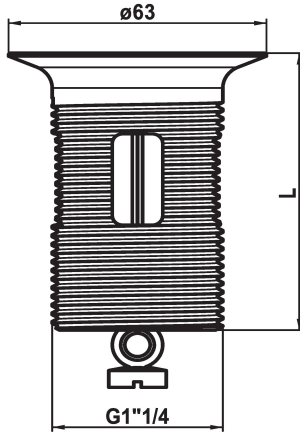

KWC

Bonde vidage avec bouchon

Modell-Linie: SPAREPARTS | Z.538.347.000
Robinetteries | Accessoires robinetteries

KWC-No.

538893
chromeline, L 60

538347
chromeline, L 80

538348
chromeline, L 100

Cote Longueur

L60

L80

L100

* Bonde vidage avec bouchon
* A combiner avec:

* Garniture de vidage KWC Z.538.581.000 et K.14.90.00.000

Données techniques

Code couleur

chromeline

Type de robinet

Ersatzteil

Cote Longueur

L80