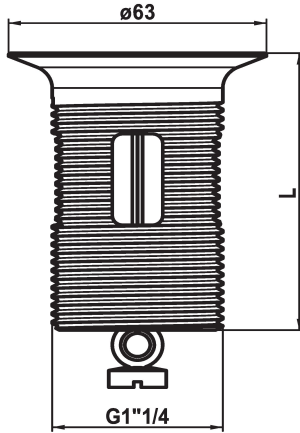

### Bonde vidage avec bouchon

Modell-Linie: SPAREPARTS | Z.538.347.000  
Robinetteries | Accessoires robinetteries

#### KWC-No.

**538893**  
chromeline, L 60

**538347**  
chromeline, L 80

**538348**  
chromeline, L 100

#### Cote Longueur

L60

L80

L100

\* Bonde vidage avec bouchon  
\* A combiner avec:

\* Garniture de vidage KWC Z.538.581.000 et K.14.90.00.000

#### Données techniques

Code couleur

chromeline

Type de robinet

Ersatzteil

Cote Longueur

L80

teamNumber