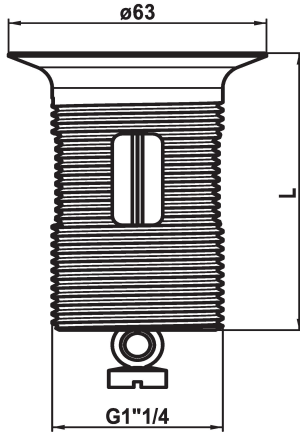

### Bonde vidage avec bouchon

Modell-Linie: SPAREPARTS | Z.538.347.000  
Robinetteries | Accessoires robinetteries

#### KWC-No.

**538893**  
chromeline, L 60

**538347**  
chromeline, L 80

**538348**  
chromeline, L 100

#### Cote Longueur

L60

L80

L100

\* Bonde vidage avec bouchon  
\* A combiner avec:

\* Garniture de vidage KWC Z.538.581.000 et K.14.90.00.000

#### Données techniques

Code couleur

chromeline

Type de robinet

Ersatzteil

Cote Longueur

L80