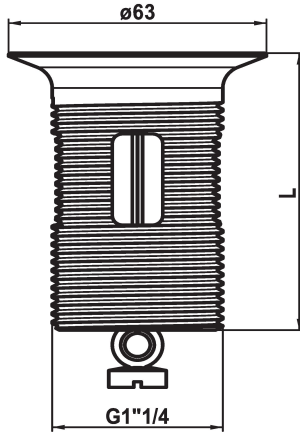

KWC

Kelch mit Stopfen

Modell-Linie: SPAREPARTS | Z.538.347.000

Armaturen | Zubehör Armaturen

KWC-Nr.

538893
chromeline, L 60

538347
chromeline, L 80

538348
chromeline, L 100

Mass Länge

L 60

L 80

L 100

* Kelch mit Stopfen

* Passend zu:

- KWC Ablaufventil Z.538.581.000 und K.14.90.00.000

Technische Daten

Farbcode

chromeline

Armaturtyp

Ersatzteil

Mass Länge

L 80