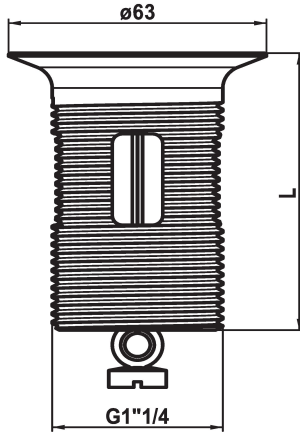

KWC

Kelch mit Stopfen

Modell-Linie: SPAREPARTS | Z.538.347.000

Armaturen | Zubehör Armaturen

KWC-Nr.

538893
chromeline, L 60

538347
chromeline, L 80

538348
chromeline, L 100

Mass Länge

L 60

L 80

L 100

* Kelch mit Stopfen

* Passend zu:

- KWC Ablaufventil Z.538.581.000 und K.14.90.00.000

Technische Daten

Farbcode

chromeline

Armaturtyp

Ersatzteil

Mass Länge

L 80

teamNumber

72878.502