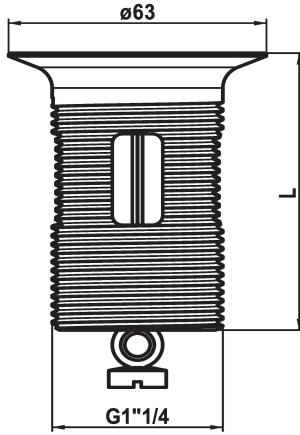

KWC

Kelch mit Stopfen

Modell-Linie: SPAREPARTS | Z.538.347.000

Armaturen | Zubehör Armaturen

KWC-Nr.

538893
chromeline, L 60

538347
chromeline, L 80

538348
chromeline, L 100

Mass Länge

L 60

L 80

L 100

* Kelch mit Stopfen

* Passend zu:

- KWC Ablaufventil Z.538.581.000 und K.14.90.00.000

Technische Daten

Farbcode

chromeline

Armaturtyp

Ersatzteil

Mass Länge

L 80