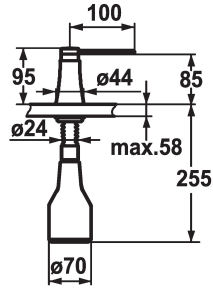

KWC ZOE Soap dispenser

Modell-Linie: ACCESSOIRES | Z.536.586.176
Accessoires | Zeepverdelers

KWC-No.

536586
chromeline

538345
matt black

536587
decor steel

536932
glacier white

Kleurcode

chromeline

matt black

decor steel

glacier white

* Zeepdispenser KWC ZOE
* Bij te vullen zonder demonteren van de zeephouder
* Tafelboring $\varnothing 26$ mm
* Levering:

- Pomp
- Zeephouder met 350 ml inhoud Z.635.713
* Apart bestellen (optie of indien nodig):
- Rozet Z.536.291.000 of Z.536.292.700

Technical Data

Kleurcode

Type installatie

Kraan type

Hoogteafmeting

Projectie A

matt black

staande montage